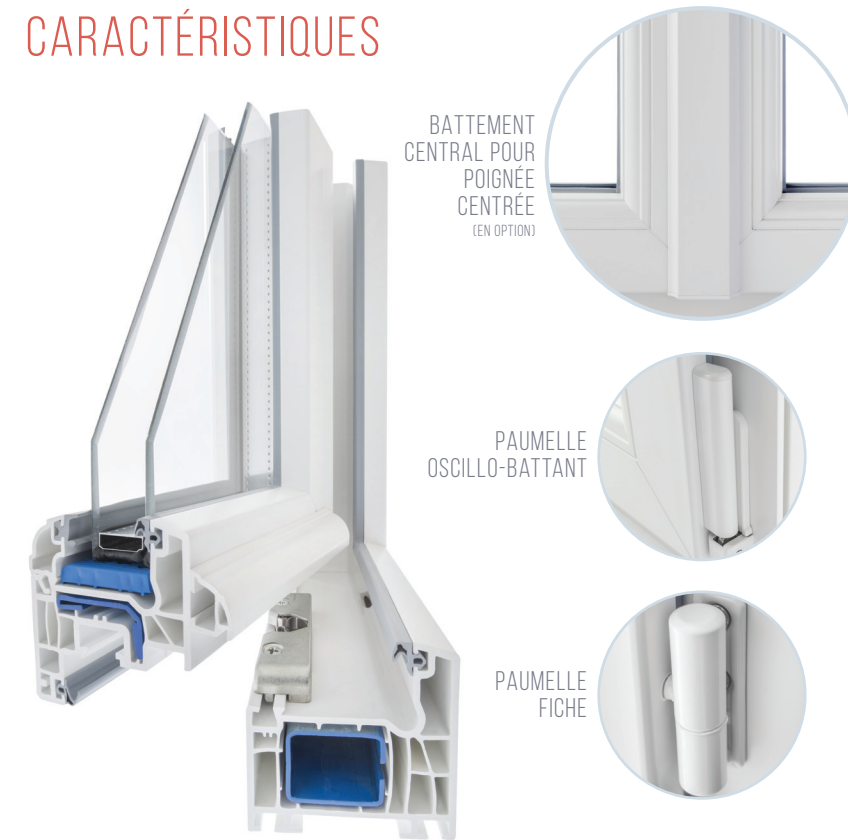

CARACTÉRISTIQUES

BATTEMENT CENTRAL POUR POIGNÉE CENTRÉE (EN OPTION)

PAUMELLE OSCILLO-BATTANT

PAUMELLE FICHE

PLUS PERFORMANTE

- Dormant et ouvrant 5 chambres, 70 mm
- PVC rigide, renforcé contre les chocs
- **Épaisseur de paroi jusqu'à 3 mm, PVC classe A**
- Mise en oeuvre de renforcement des profils par des armatures en acier avec alliage anti-corrosion suivant les directives du CSTB
- **Vitrage de base 28 mm**
- Gâches métalliques traitées anti-corrosion
- Paumelles à 2 points de fixation + 1 point de positionnement
- Résiste aux agressions des agents atmosphériques
- Nécessite peu d'entretien
- Pour porte et porte-fenêtre, seuil alu à rupture de pont thermique 20 mm (PMR) ou 40 mm

OPTIONS :

- Vitrage retardateur d'éfraction

PLUS DESIGN

- Ouvrant droit, parclose moulurée
- Dormant monobloc de 100 à 180
- Profil battement extérieur avec embouts, au design contemporain
- Rejet d'eau quart-de-rond avec embouts (sauf en acajou, gris 7016, noir aspect sablé, rouge)
- **Face vue centrale de 114 mm** en fenêtre et 178 mm en porte-fenêtre à barillet
- **Ferrure traitée anti-corrosion à nano particules couleur argent (SIL-NANO)**
- Paumelles fiches laquées à platine sur dormant et vis cachées
- **Affleurage des soudures sur profils plaxés**
- Pare-tempête contemporain

OPTIONS :

- Ferrage symétrique
- Poignée centrée sur battement intérieur avec embouts
- Oscillo-battant

Les menuiseries sérèna peuvent recevoir un volet roulant intégré (coffre intérieur ou extérieur). Manœuvre manuelle ou motorisée.